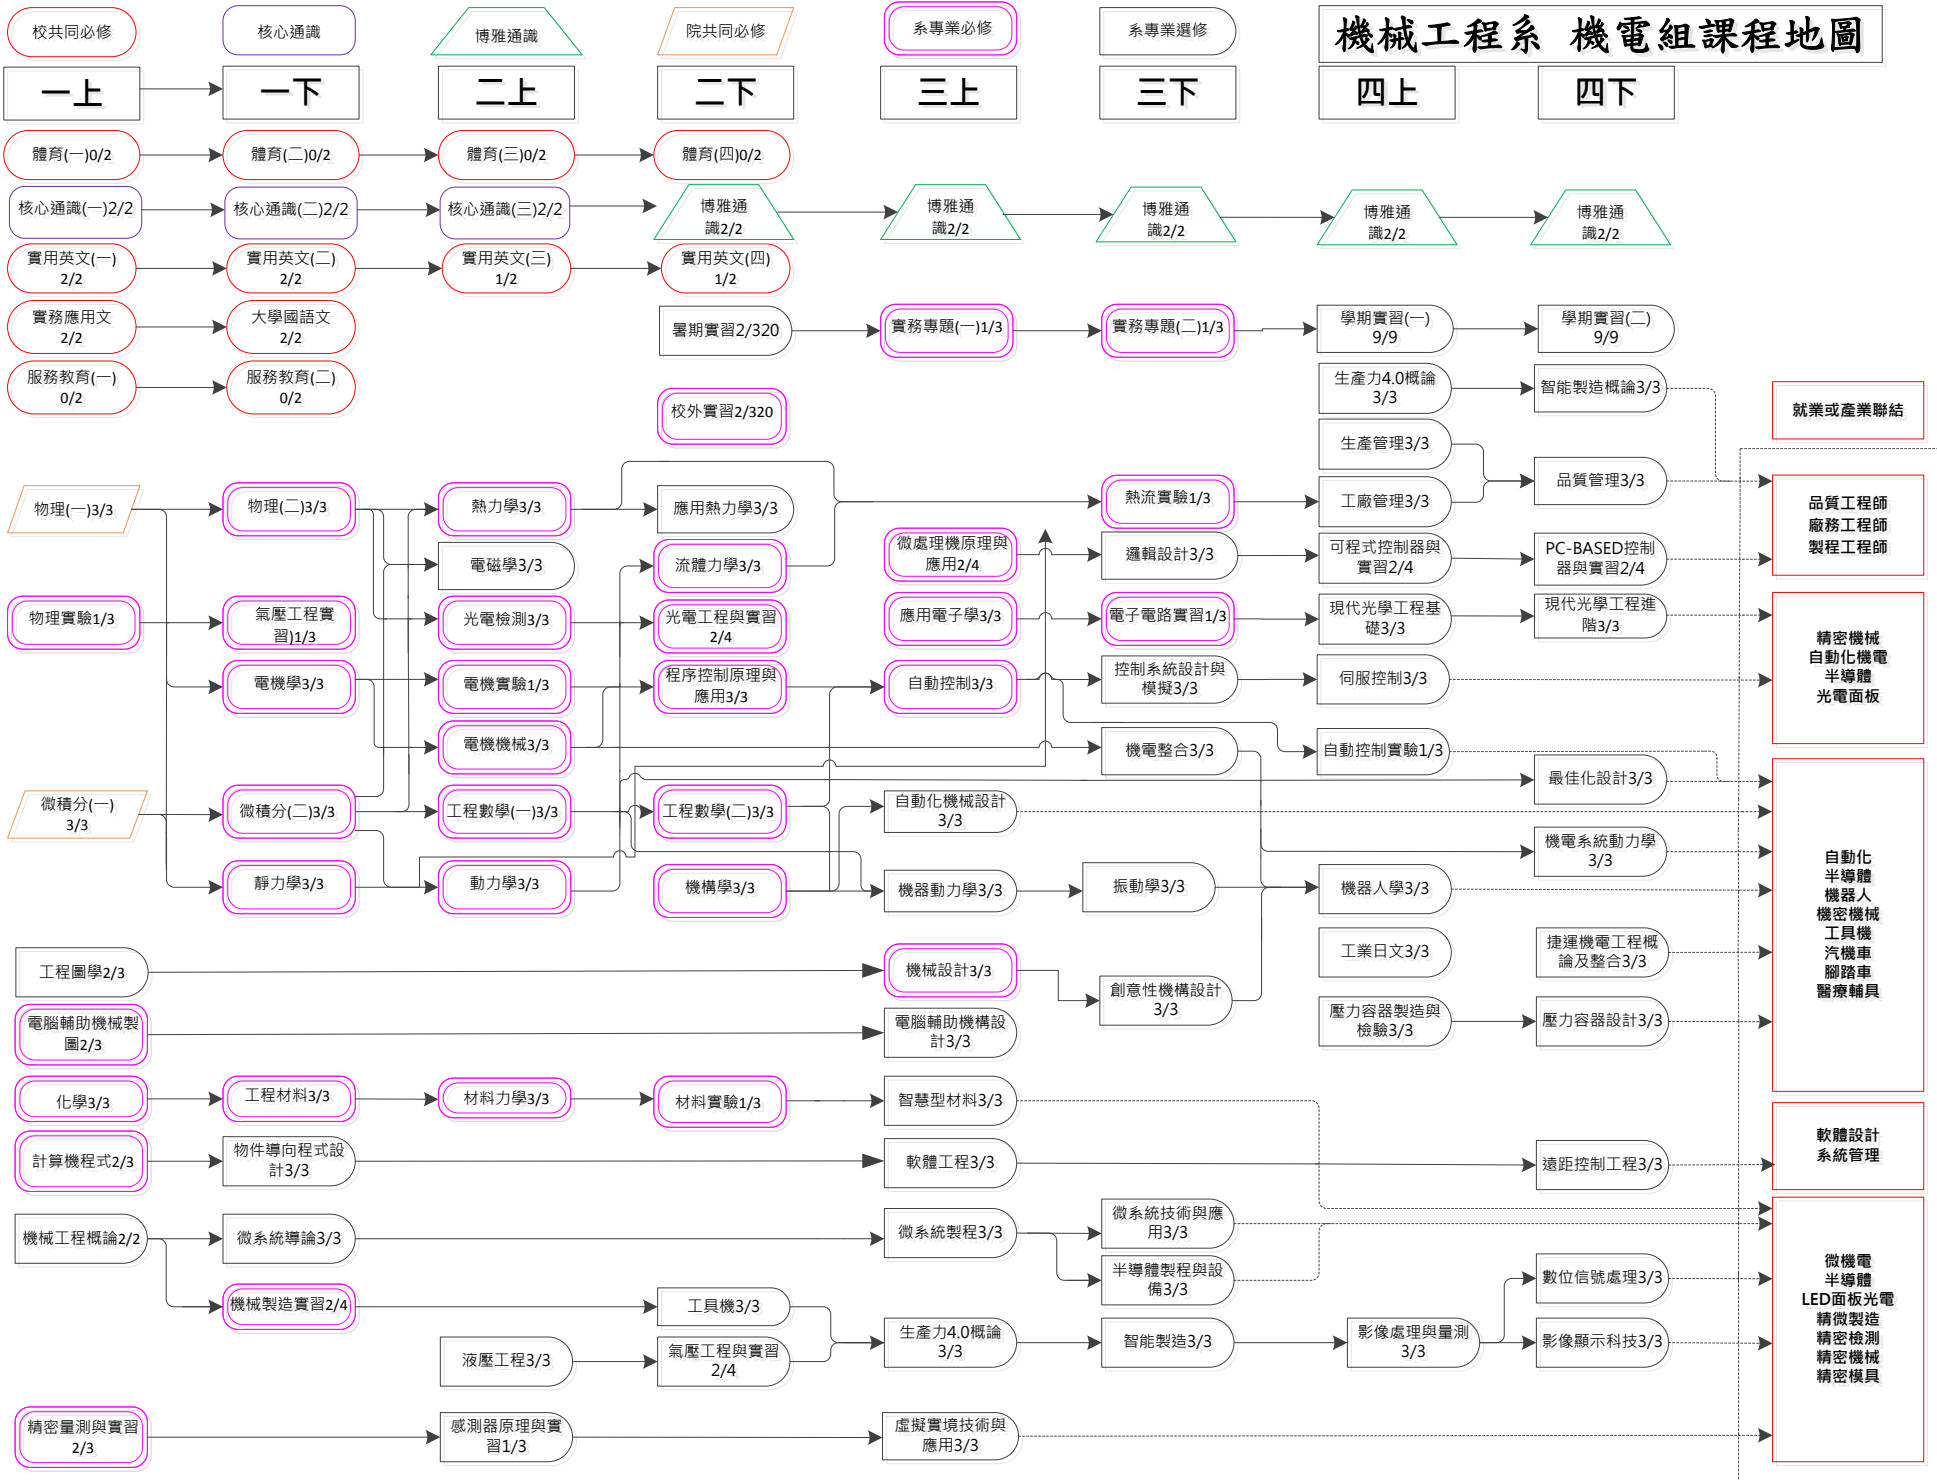

# 機械工程系 機電組課程地圖

就業或產業連結

品質工程師  
廠務工程師  
製程工程師

精密機械  
自動化機電  
半導體  
光電面板

自動化  
半導體  
機器人  
機密機械  
工具機  
汽機車  
腳踏車  
醫療輔具

軟體設計  
系統管理

微機電  
半導體  
LED面板光電  
精微製造  
精密檢測  
精密機械  
精密模具